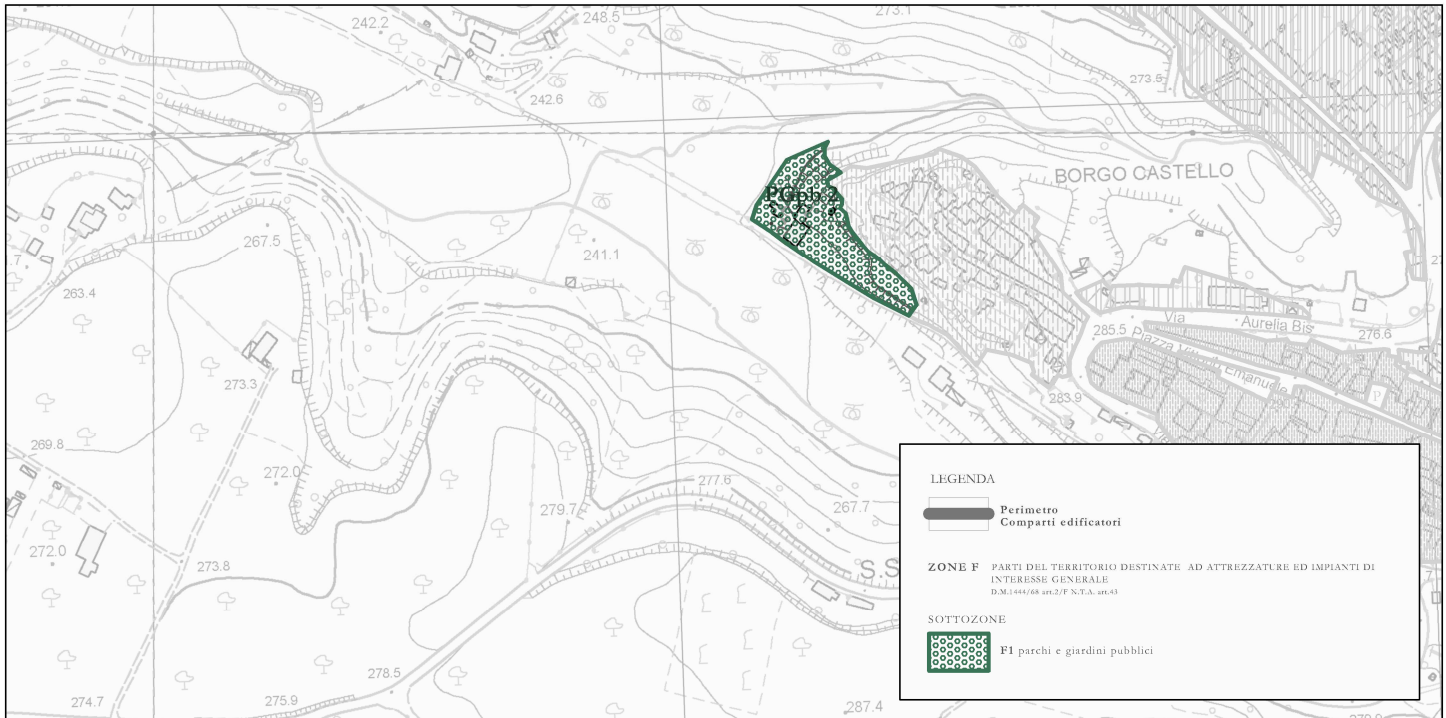

OBIETTIVI ED INDIRIZZI

AREE DESTINATE ALLA REALIZZAZIONE DI PARCHI E GIARDINI AD USO PUBBLICO, CON INTEGRAZIONE DI ATTIVITÀ DI SERVIZIO.

STRALCIO FOTO AEREA

STRALCIO REVISIONE E ADEGUAMENTO DEL P.R.G. VIGENTE

RAPP. 1: 5.000

DESCRIZIONE AREA

L'area è situata nel capoluogo di "Vetralla", in località Borgo Castello. Per la sua destinazione e la sua posizione, la Zona costituisce una risorsa per il centro abitato.