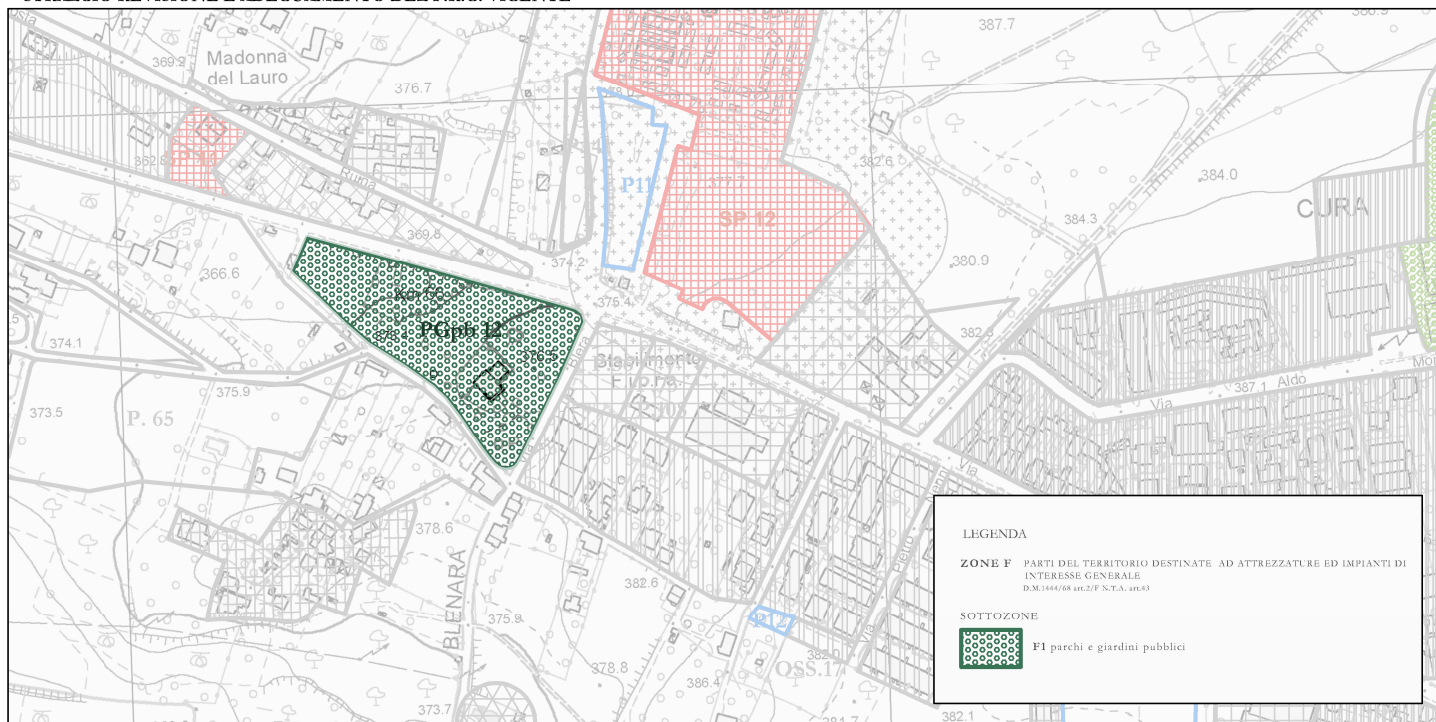

OBIETTIVI ED INDIRIZZI

AREE DESTINATE ALLA REALIZZAZIONE DI PARCHI E GIARDINI AD USO PUBBLICO, CON INTEGRAZIONE DI ATTIVITÀ DI SERVIZIO.

STRALCIO FOTO AEREA

STRALCIO REVISIONE E ADEGUAMENTO DEL P.R.G. VIGENTE

RAPP. 1: 5.000

DESCRIZIONE AREA

L'area è localizzata nella frazione "Cura", lungo la Strada Regionale Cassia Cura . Si presenta come una vasta area verde con lievi dislivelli di quota. Una parte dell'area è occupata da un'abitazione privata e dalla sua pertinenza.